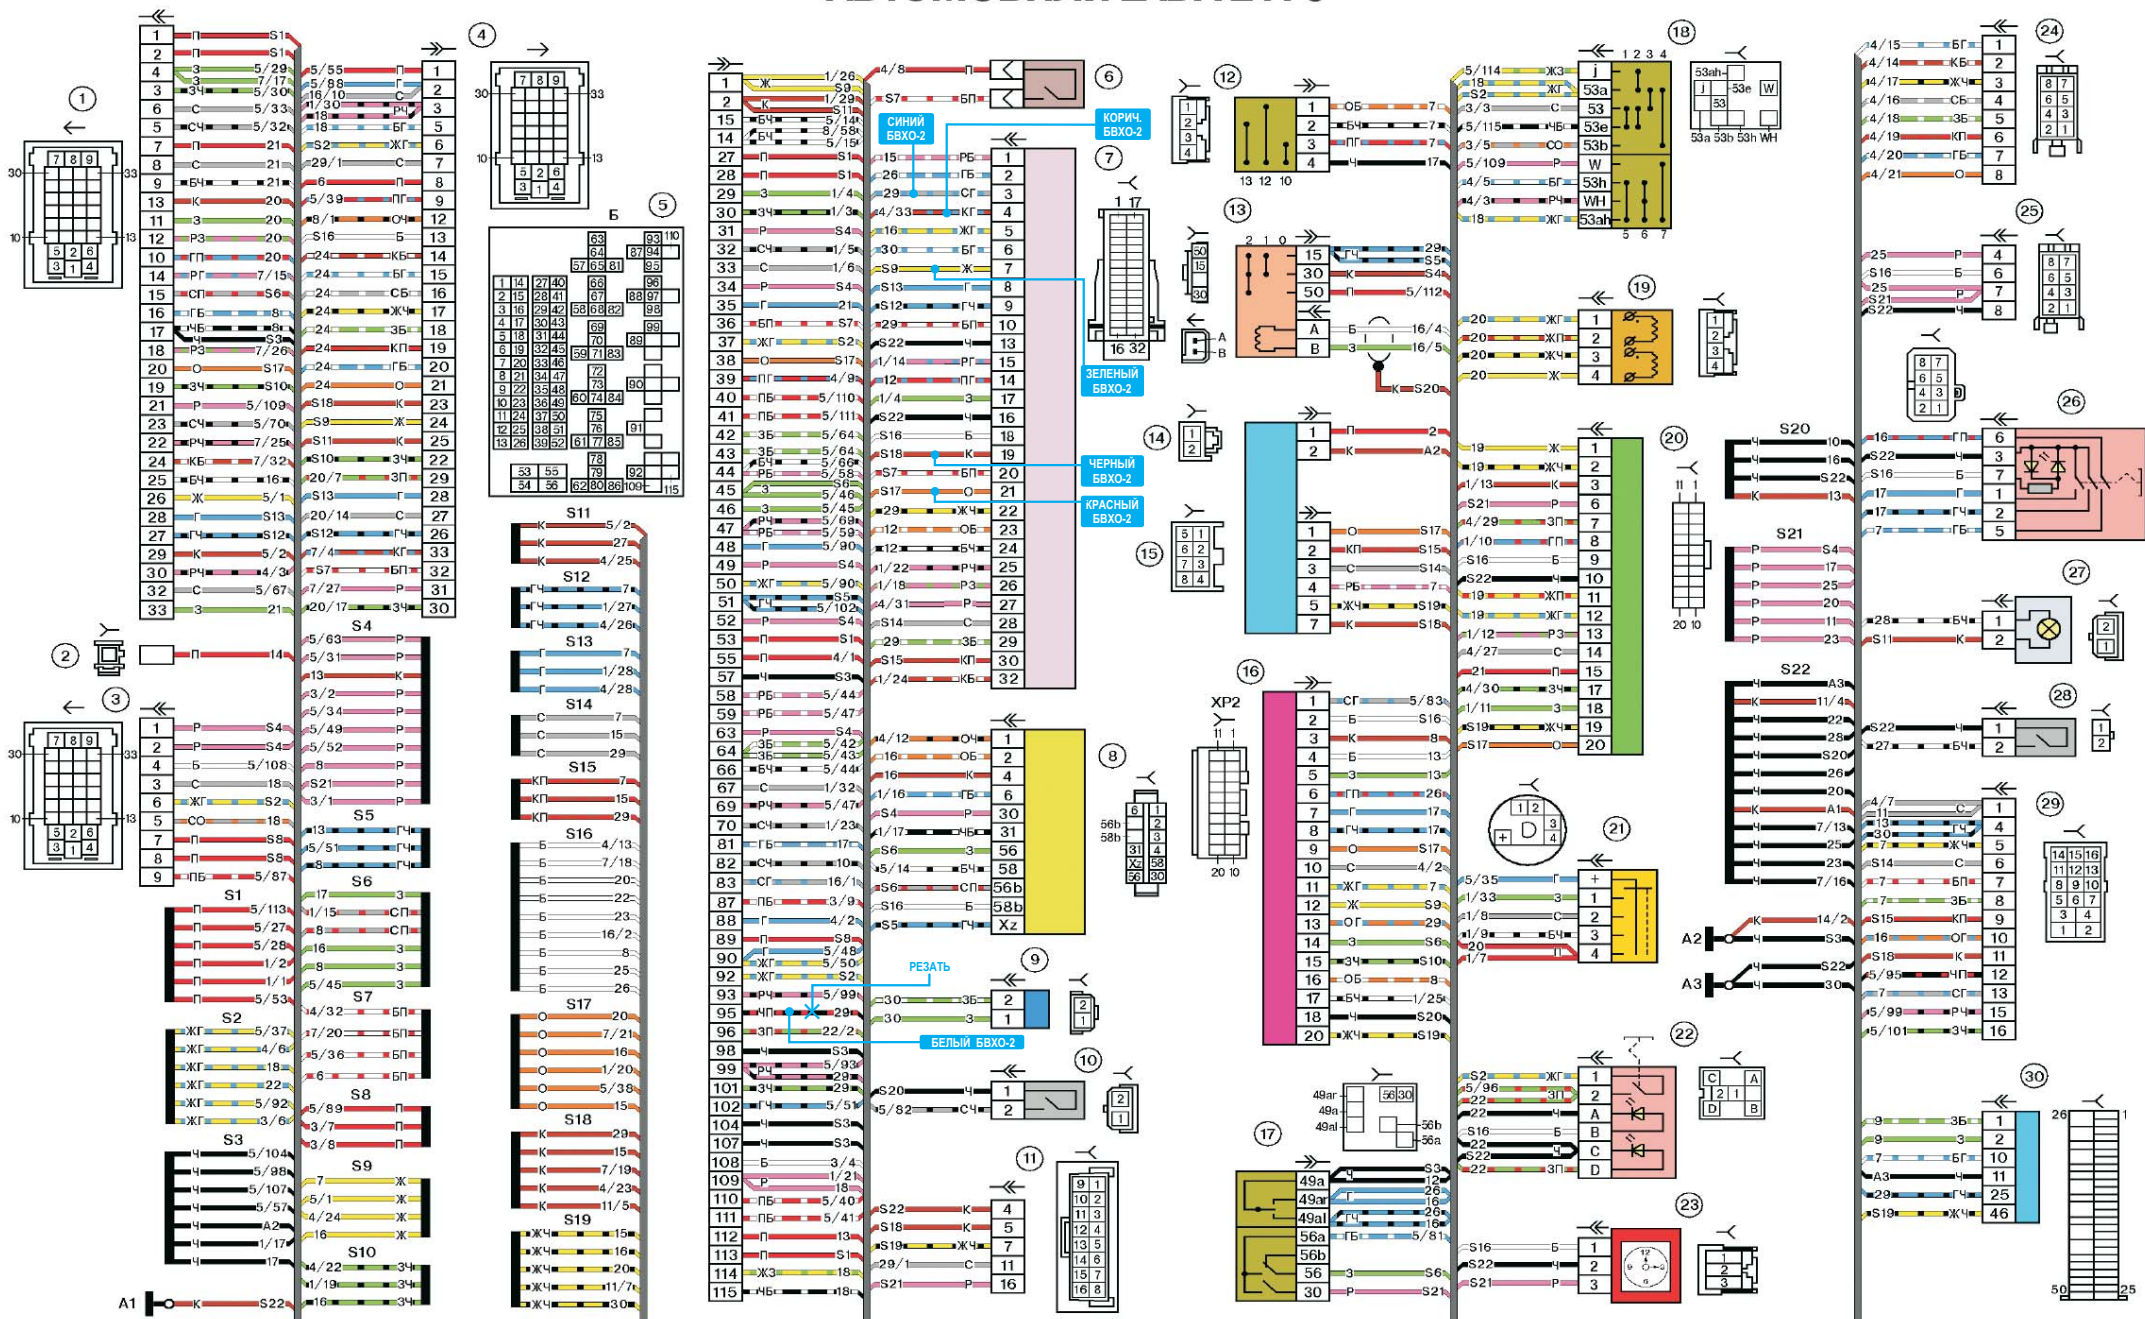

СХЕМА ЭЛЕКТРИЧЕСКИХ СОЕДИНЕНИЙ ЖГУТА ПАНЕЛИ ПРИБОРОВ АВТОМОБИЛЯ LADA 2170

ЖЕЛТЫЙ БВХО-2 НЕ ПОДКЛЮЧАТЬ!

В монтажном блоке 5 должно быть установлено реле К1

ЛАДА PRIORA